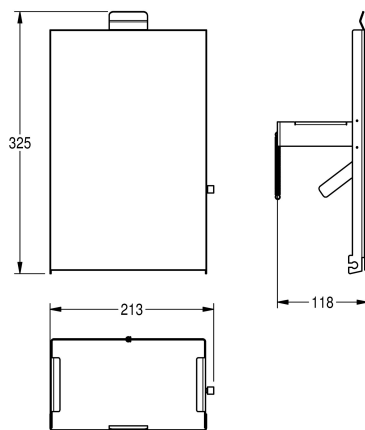

### KWC-No.

**2030034649**

Front met InoxPlus oppervlakteveredeling

**2030034650**

Front zwart veiligheidsglas

**2030034707**

Front wit veiligheidsglas

Front, chroomnikkelstaal, met zwart gehard veiligheidsglas, voor EXOS hygiëne-afvalbak, inclusief bevestigingsmateriaal.