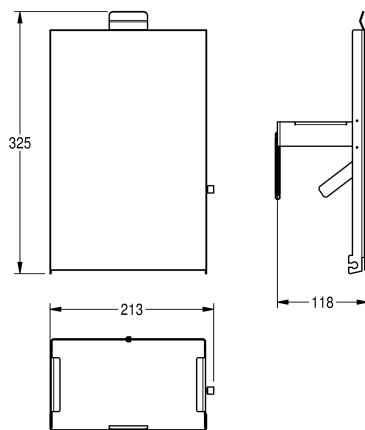

KWC EXOS. Front hygiëne-vuilnisbak

Modell-Linie: EXOS | ZEXOS611B
Accessoires | Toebehoren Accessoires

KWC-No.

2030034649

Front met InoxPlus oppervlakteveredeling

2030034650

Front zwart veiligheidsglas

2030034707