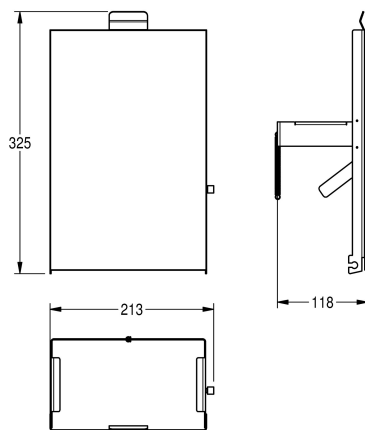

KWC EXOS.

Front z czarnym szkłem ESG

Modell-Linie: EXOS | ZEXOS611B

Aksesoria łazienkowe | Wyposażenie dodatkowe do akcesoriów

KWC-No.

2030034649

Front z powłoką InoxPlus

2030034650

Front z czarnego szkła ESG

2030034707

Front z białego szkła ESG

Front ze stali chromowo-niklowej, z czarnym szkłem ESG, do pojemników na odpady EXOS, w zestawie materiały montażowe.