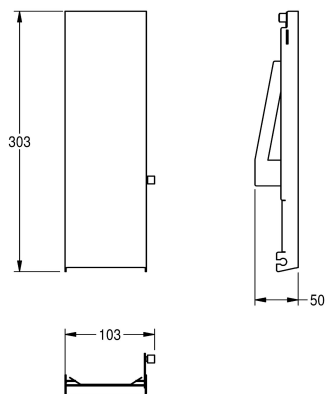

KWC EXOS.

Čelní panel, chromniklová ocel, pro dávkovače mýdla k montáži pod omítku

Modell-Linie: **EXOS | ZEXOS616E**
Doplnky | Příslušenství Doplnky

KWC-No.

2030034653

Čelní panel s povrchovou úpravou InoxPlus