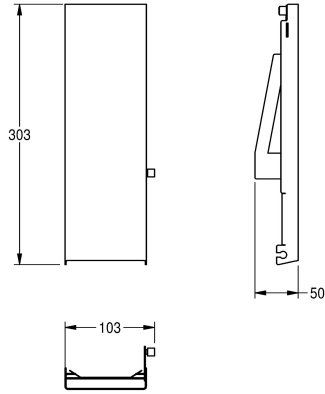

## KWC EXOS.

Edelstahlfront für Seifenspender zur Unterputzmontage

Modell-Linie: EXOS | ZEXOS616E

Accessories | Zubehör Accessories

### KWC-Nr.

**2030034653**

Front mit InoxPlus-Oberflächenveredelung

**2030034654**

Frontabdeckung InoxPlus beschichtet, Front schwarzes ESG Glas

**2030034710**

Frontabdeckung InoxPlus beschichtet, Front weißes ESG-Glas