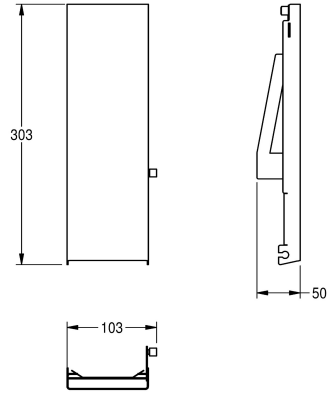

## KWC EXOS.

Parte frontal de acero de cromo-níquel

Modell-Linie: EXOS | ZEXOS616E

Accesorios | Accesorio

### KWC-No.

---

**2030034653**

Parte frontal con tratamiento de calidad para superficies InoxPlus

---

**2030034654**

Panel frontal con cristal templado de seguridad negro

---

**2030034710**

Panel frontal con cristal templado de seguridad blanco

---

Panel frontal de acero inoxidable con revestimiento InoxPlus para dispensador de jabón empotrado EXOS616E / EXOS618E /

EXOS625E, incluye material de montaje.