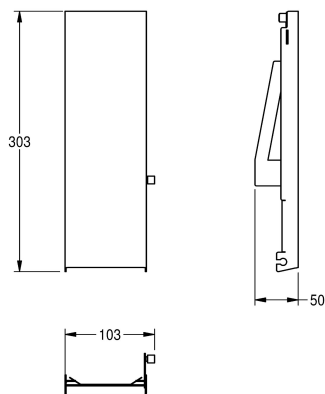

KWC EXOS.

Facès avant interchangeables pour distributeur de savon encastré

Modell-Linie: EXOS | ZEXOS616E

Accessoires | Accessoires complémentaires

KWC-No.

2030034653

Face avec finition de surface InoxPlus

2030034654

Face avant avec verre de sécurité trempé noir

2030034710

Face avant avec verre de sécurité trempé blanc

Façade en inox, avec finition de surface InoxPlus, compatible avec les distributeurs de savon EXOS616E / EXOS618E / EXOS625E.