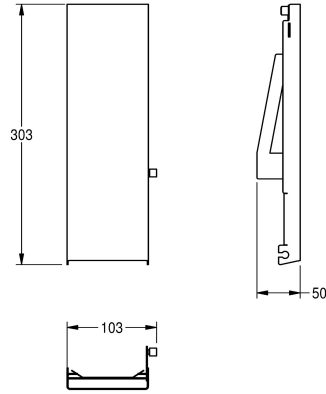

KWC EXOS.

Faces avant interchangeable pour distributeur de savon encastré

Modell-Linie: EXOS | ZEXOS616E

Accessoires | Accessoires complémentaires

KWC-No.

2030034653

Face avec finition de surface InoxPlus

2030034654

Face avant avec verre de sécurité trempé noir

2030034710

Face avant avec verre de sécurité trempé blanc

Façade en inox, avec finition de surface InoxPlus, compatible avec les distributeurs de savon EXOS616E / EXOS618E / EXOS625E.