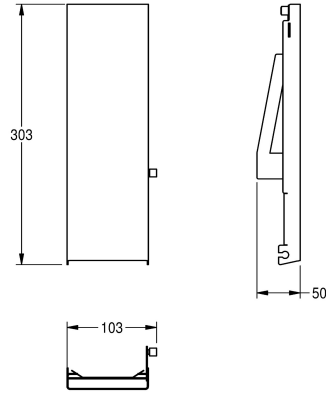

## KWC EXOS. Pannello frontale in acciaio inox

Modell-Linie: EXOS | ZEXOS616E  
Accessori | Accessori

### KWC-No.

**2030034653**

Pannello frontale con trattamento superficiale InoxPlus

**2030034654**

Pannello frontale in vetro ESG nero

**2030034710**

Pannello frontale in vetro ESG bianco

Pannello frontale in acciaio inox, con finitura InoxPlus adatto per distributore di sapone ad incasso EXOS616E / EXOS618E /