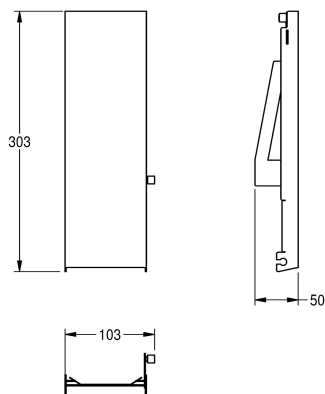

KWC EXOS. Front zeepdispender

Modell-Linie: **EXOS | ZEXOS616E**
Accessoires | Toebehoren Accessoires

KWC-No.

2030034653

Front met InoxPlus oppervlakteveredeling

2030034654

Front van versterkt zwart veiligheidsglas

2030034710

Front van versterkt wit veiligheidsglas

Front van roestvrij staal, InoxPlus oppervlaktebehandeling, passend voor zeepdispensers inbouwmontage EXOS616E, EXOS618E,

EXOS625E, inclusief bevestigingsmateriaal.