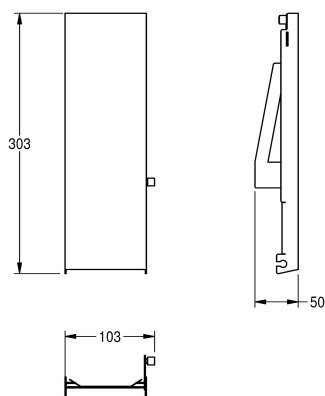

KWC EXOS. Front zeepdispender

Modell-Linie: EXOS | ZEXOS616E
Accessoires | Toebehoren Accessoires

KWC-No.

2030034653

Front met InoxPlus oppervlakteveredeling

2030034654

Front van versterkt zwart veiligheidsglas

2030034710

Front van versterkt wit veiligheidsglas

Front van roestvrij staal, InoxPlus oppervlaktebehandeling, passend voor zeepdispensers inbouwmontage EXOS616E, EXOS618E,

EXOS625E, inclusief bevestigingsmateriaal.