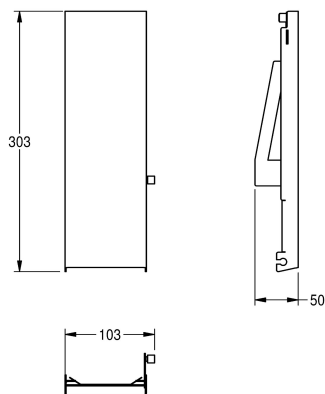

KWC EXOS. Utbytbar frontpanel

Modell-Linie: EXOS | ZEXOS616E
Sanitetsutrustning | Kompletterande delar tillbehör

KWC-No.

2030034653

Front with InoxPlus surface refinement

2030034654

Black toughened safety glass front panel

2030034710

White toughened safety glass front panel

Utbytbar frontpanel för EXOS616E- / EXOS618E- / EXOS625E-
tvåldispenser infälld, med monteringsmaterial. Panel behandlad

med InoxPlus.