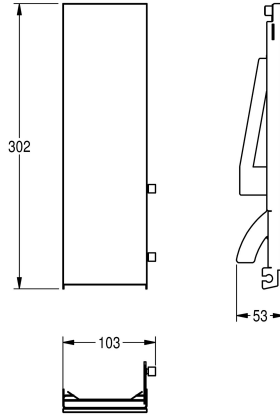

## KWC EXOS.

Čelní panel s černým tvrzeným bezpečnostním sklem, pro dávkovače mýdla k montáži pod omítku

Modell-Linie: EXOS | ZEXOS616EB

Doplnky | Příslušenství | Doplnky

### KWC-No.

**2030034653**

Čelní panel s povrchovou úpravou InoxPlus

**2030034654**

Čelní panel z černého tvrzeného bezpečnostního skla

**2030034710**

Čelní panel z bílého tvrzeného bezpečnostního skla

Čelní panel, chromiklová ocel, s černým tvrzeným bezpečnostním sklem, pro všechny dávkovače mýdla pro montáž pod omítku