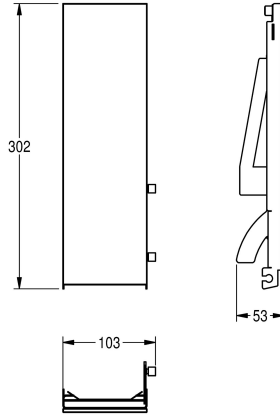

KWC EXOS.

Front mit schwarzem ESG-Glas für Seifenspender zur Unterputzmontage

Modell-Linie: EXOS | ZEXOS616EB
Accessories | Zubehör Accessories

KWC-Nr.

2030034653

Front mit InoxPlus-Oberflächenveredelung

2030034654