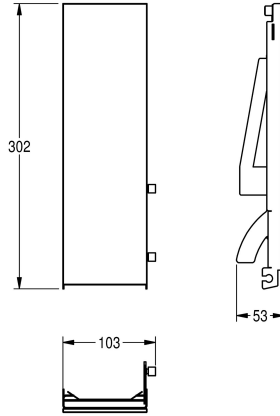

KWC EXOS.

Front mit schwarzem ESG-Glas für Seifenspender zur Unterputzmontage

Modell-Linie: EXOS | ZEXOS616EB
Accessories | Zubehör Accessories

KWC-Nr.

2030034653

Front mit InoxPlus-Oberflächenveredelung

2030034654