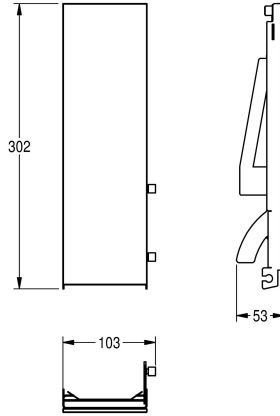

## KWC EXOS. Parte frontal con cristal ESG negro

Modell-Linie: EXOS | ZEXOS616EB  
Accesorios | Accesorio

### KWC-No.

---

**2030034653**

Parte frontal con tratamiento de calidad para superficies InoxPlus

---

**2030034654**

Panel frontal con cristal templado de seguridad negro

---

**2030034710**

Panel frontal con cristal templado de seguridad blanco

---

Frontal, acero de cromo-níquel, con cristal de seguridad templado negro, para todos los dispensadores de jabón EXOS para montaje

bajo enlucido, material de montaje incluido.