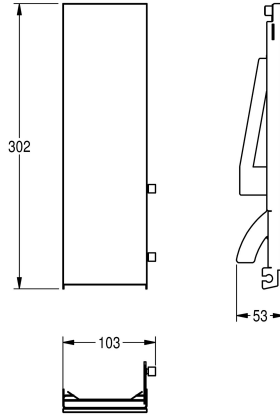

### KWC-No.

**2030034653**

Face avec finition de surface InoxPlus

**2030034654**

Face avant avec verre de sécurité trempé noir

**2030034710**

Face avant avec verre de sécurité trempé blanc

### Données techniques

Matière	Acier inoxydable
Code du matériel	1.4301
Profondeur totale	53 mm
Hauteur totale	302 mm
Largeur totale	103 mm
Type de montage	Monté sur le produit
Couleur d'accent	Noir
Couleur de base	Acier inoxydable

Acier inoxydable
1.4301
53 mm
302 mm
103 mm
Monté sur le produit
Noir
Acier inoxydable