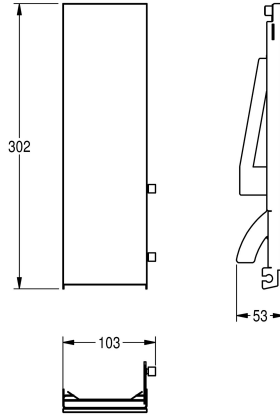

### KWC-No.

**2030034653**

Face avec finition de surface InoxPlus

**2030034654**

Face avant avec verre de sécurité trempé noir

**2030034710**

Face avant avec verre de sécurité trempé blanc

Face avant, acier au nickel-chrome, avec verre trempé noir, pour tous les distributeurs de savon EXOS pour montage encastré,