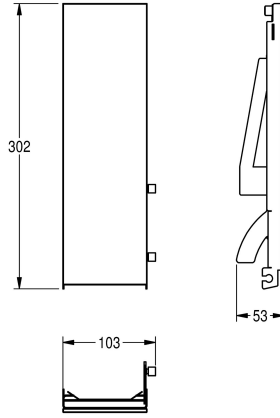

KWC EXOS. Pannello frontale con vetro ESG nero

Modell-Linie: EXOS | ZEXOS616EB
Accessori | Accessori

KWC-No.

2030034653

Pannello frontale con trattamento superficiale InoxPlus

2030034654

Pannello frontale in vetro ESG nero

2030034710

Pannello frontale in vetro ESG bianco

Pannello frontale, acciaio al cromo-nichel, con vetro di sicurezza temprato nero, per tutti i distributori di sapone EXOS per

installazione a incasso, incluso materiale di fissaggio.