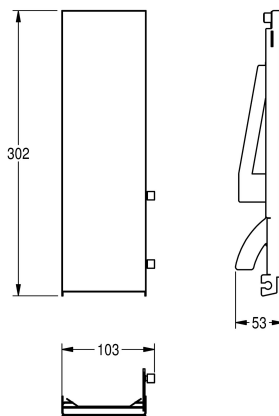

KWC EXOS.

Pannello frontale con vetro ESG nero

Modell-Linie: EXOS | ZEXOS616EB
Accessori | Accessori

KWC-No.

2030034653

Pannello frontale con trattamento superficiale InoxPlus

2030034654

Pannello frontale in vetro ESG nero

2030034710

Pannello frontale in vetro ESG bianco

Pannello frontale, acciaio al cromo-nichel, con vetro di sicurezza temprato nero, per tutti i distributori di sapone EXOS per

installazione a incasso, incluso materiale di fissaggio.