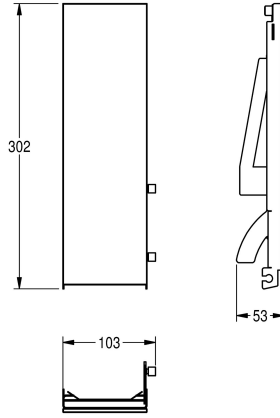

KWC EXOS. Front zeepdispenser

Modell-Linie: EXOS | ZEXOS616EB
Accessoires | Toebehoren Accessoires

KWC-No.

2030034653

Front met InoxPlus oppervlakteveredeling

2030034654

Front van versterkt zwart veiligheidsglas

2030034710

Front van versterkt wit veiligheidsglas

Front, chroomnikkelstaal, met zwart gehard veiligheidsglas, voor alle EXOS zeepdispensers voor inbouw, inclusief

bevestigingsmateriaal.