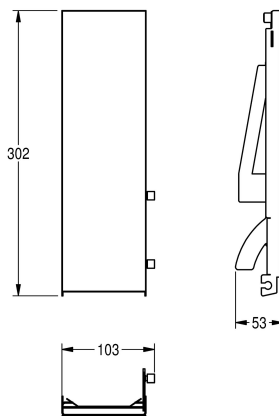

KWC EXOS. Front zeepdispenser

Modell-Linie: EXOS | ZEXOS616EB
Accessoires | Toebehoren Accessoires

KWC-No.

2030034653

Front met InoxPlus oppervlakteveredeling

2030034654

Front van versterkt zwart veiligheidsglas

2030034710

Front van versterkt wit veiligheidsglas

Front, chroomnikkelstaal, met zwart gehard veiligheidsglas, voor alle EXOS zeepdispensers voor inbouw, inclusief

bevestigingsmateriaal.