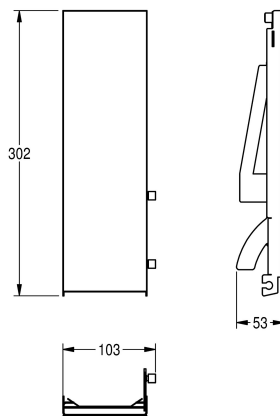

KWC EXOS.

Front z czarnym szkłem ESG

Modell-Linie: EXOS | ZEXOS616EB

Aksesoria łazienkowe | Wyposażenie dodatkowe do akcesoriów

KWC-No.

2030034653

Front z powłoką InoxPlus

2030034654

Panel przedni z czarnego szkła hartowanego

2030034710

Panel przedni z białego szkła hartowanego

Front ze stali chromowo-niklowej, z czarnym szkłem ESG, do wszystkich dozowników mydła EXOS do montażu podtynkowego,