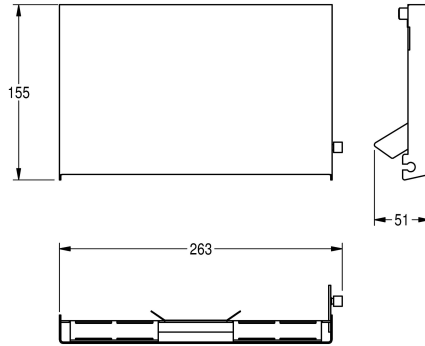

## KWC EXOS.

Vyměnitelné čelní panely pro EXOS. držák toaletního papíru k montáži na omítku

**Modell-Linie: EXOS | ZEXOS676**

Doplňky | Příslušenství | Doplnky

### KWC-No.

**2030034655**

Čelní panel z černého tvrzeného bezpečnostního skla

**2030034656**

Čelní panel z černého tvrzeného bezpečnostního skla

**2030034711**

Čelní panel z bílého tvrzeného bezpečnostního skla

Čelní panel, chromiklová ocel, s povrchovou úpravou InoxPlus, vhodný

pro držák na dvě role toaletního papíru typu EXOS676, včetně upevňovacího materiálu.