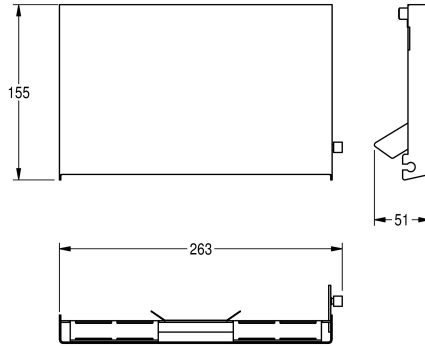

## KWC EXOS.

Edelstahlfront für EXOS. WC-Doppelrollenhalter zur Aufputzmontage

Modell-Linie: EXOS | ZEXOS676  
Accessories | Zubehör Accessories

### KWC-Nr.

**2030034655**

Front mit InoxPlus-Oberflächenveredelung

**2030034656**

Front schwarzes ESG-Glas

**2030034711**

Front weißes ESG-Glas

Front, Chromnickelstahl mit InoxPlus Oberflächenveredelung,  
passend für WC-Doppelrollenhalter des Typs EXOS676, inklusive