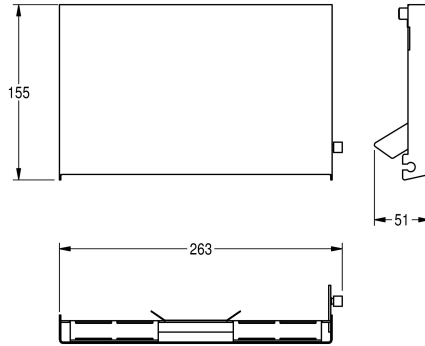

KWC EXOS.

Edelstahlfront für EXOS. WC-Doppelrollenhalter zur Aufputzmontage

Modell-Linie: EXOS | ZEXOS676
Accessories | Zubehör Accessories

KWC-Nr.

2030034655

Front mit InoxPlus-Oberflächenveredelung

2030034656

Front schwarzes ESG-Glas

2030034711

Front weißes ESG-Glas

Front, Chromnickelstahl mit InoxPlus Oberflächenveredelung,
passend für WC-Doppelrollenhalter des Typs EXOS676, inklusive

Befestigungsmaterial.