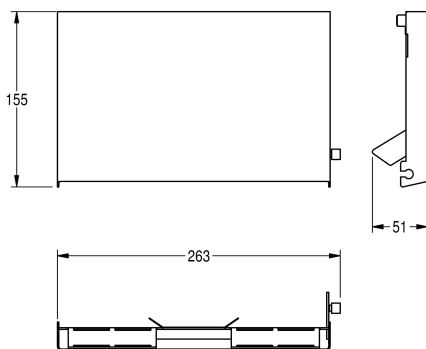

KWC EXOS.

Faces avant interchangeable pour distributeur papier toilette

Modell-Linie: EXOS | ZEXOS676

Accessoires | Accessoires complémentaires

KWC-No.

2030034655

Face avec finition de surface InoxPlus

2030034656

Face avant en verre trempé noir

2030034711

Face avant avec verre trempé blanc

Façade avant en inox avec traitement de surface InoxPlus, compatible avec le distributeur de papier toilette EXOS676. Matériel