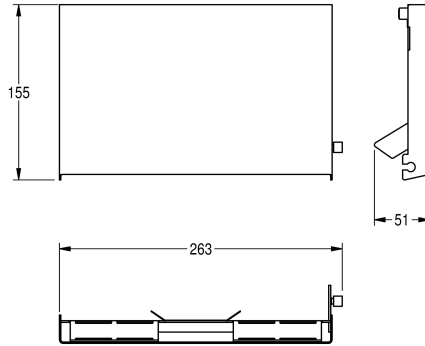

KWC EXOS. Pannello frontale in acciaio inox

Modell-Linie: EXOS | ZEXOS676
Accessori | Accessori

KWC-No.

2030034655

Pannello frontale con trattamento superficiale InoxPlus

2030034656

Pannello frontale in vetro ESG nero

2030034711

Pannello frontale in vetro ESG bianco

Pannello frontale in acciaio al nichel-cromo, con finitura InoxPlus, per portarotoli di carta igienica doppio 676, incluso materiale di

fissaggio.

Dati tecnici