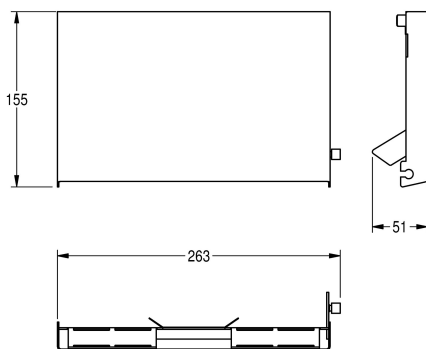

KWC EXOS. Front dubbele toiletrolhouder

Modell-Linie: EXOS | ZEXOS676
Accessoires | Toebehoren Accessoires

KWC-No.

2030034655

Front met InoxPlus oppervlakteveredeling

2030034656

Front zwart veiligheidsglas

2030034711

Front wit veiligheidsglas

Front van roestvrij staal, InoxPlus oppervlaktebehandeling, passend voor dubbele toiletrolhouder EXOS676, inclusief

bevestigingsmateriaal.