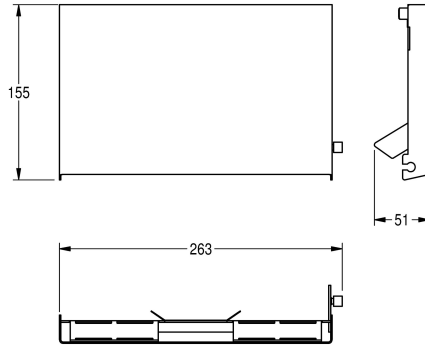

KWC EXOS.

Front ze stali chromowo-niklowej

Modell-Linie: EXOS | ZEXOS676

Aksesoria łazienkowe | Wyposażenie dodatkowe do akcesoriów

KWC-No.

2030034655

Front z powłoką InoxPlus

2030034656

Front z czarnego szkła ESG

2030034711

Front z białego szkła ESG

Panel przedni, stal szlachetna, powierzchnia o uszlachetnionym wykończeniu INOXPlus, pasuje do uchwyty do papieru toaletowego

na dwie rolki typu EXOS676, w komplecie zestaw montażowy.