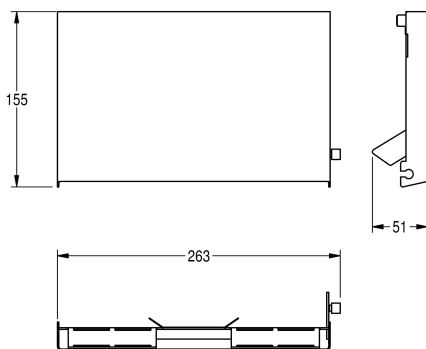

KWC EXOS.

Front

Modell-Linie: EXOS | ZEXOS676

Sanitetsutrustning | Kompletterande delar tillbehör

KWC-No.

2030034655

Front with InoxPlus surface refinement

2030034656

Front with black safety glass panel

2030034711

Front with white safety glass panel

Front, kromnickelstål med InoxPlus ytbehandling, passar för dubbel toalettrullehållare typ 676, inklusive fastsättningsmaterial.