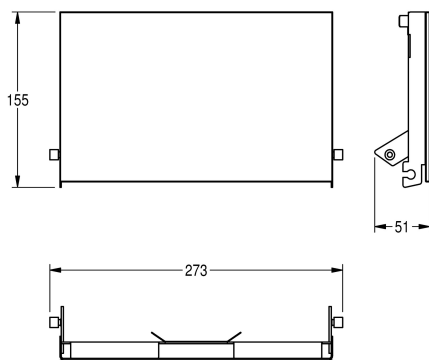

KWC EXOS.

Čelní panel z černého tvrzeného bezpečnostního skla

Modell-Linie: EXOS | ZEXOS676B
Doplňky | Příslušenství Doplňky

KWC-No.

2030034655

Čelní panel z černého tvrzeného bezpečnostního skla

2030034656

Čelní panel z černého tvrzeného bezpečnostního skla

2030034711

Čelní panel z bílého tvrzeného bezpečnostního skla

Čelní panel, chromiklová ocel, s černým tvrzeným bezpečnostním sklem, pro držáky toaletního papíru včetně upevňovacího materiálu.