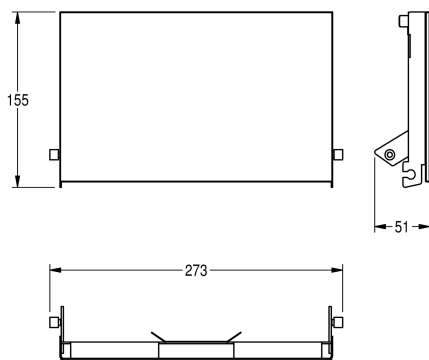

### KWC-Nr.

---

**2030034655**

Front mit InoxPlus-Oberflächenveredelung

---

**2030034656**

Front schwarzes ESG-Glas

---