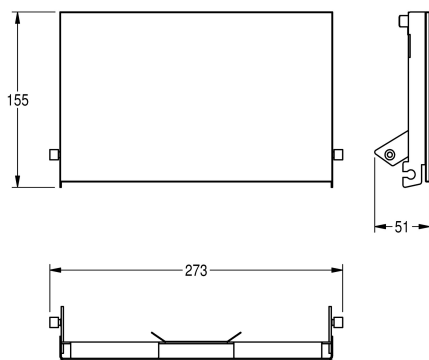

KWC EXOS.

Front mit schwarzem ESG-Glas

Modell-Linie: EXOS | ZEXOS676B
Accessories | Zubehör Accessories

KWC-Nr.

2030034655

Front mit InoxPlus-Oberflächenveredelung

2030034656

Front schwarzes ESG-Glas

2030034711

Front weißes ESG-Glas

Front, Chromnickelstahl mit schwarzem ESG-Glas, für EXOS WC-Doppelrollenhalter, inklusive Befestigungsmaterial.