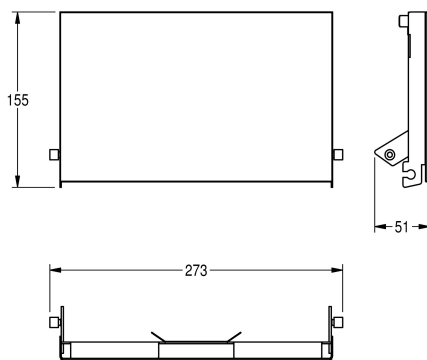

## KWC EXOS.

Face avant avec verre trempé noir

Modell-Linie: EXOS | ZEXOS676B

Accessoires | Accessoires complémentaires

### KWC-No.

---

**2030034655**

Face avec finition de surface InoxPlus

---

**2030034656**

Face avant en verre trempé noir

---

**2030034711**

Face avant avec verre trempé blanc

Face avant, acier au nickel-chrome, avec verre trempé noir, pour double distributeur de papier toilette EXOS, matériel de fixation

inclus.