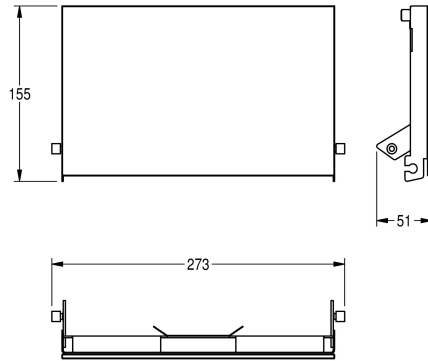

KWC EXOS.

Pannello frontale con vetro ESG nero

Modell-Linie: EXOS | ZEXOS676B

Accessori | Accessori

KWC-No.

2030034655

Pannello frontale con trattamento superficiale InoxPlus

2030034656

Pannello frontale in vetro ESG nero

2030034711

Pannello frontale in vetro ESG bianco

Pannello frontale, acciaio al cromo-nichel, con vetro di sicurezza temprato nero, per portarotoli di carta igienica doppio EXOS, incluso