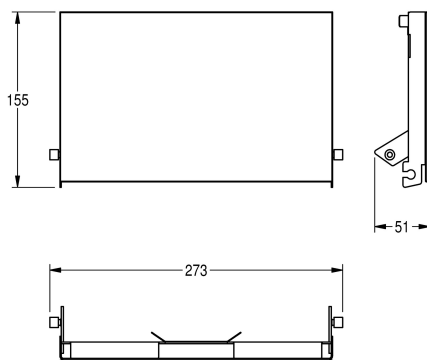

## KWC EXOS.

Pannello frontale con vetro ESG nero

Modell-Linie: EXOS | ZEXOS676B  
Accessori | Accessori

### KWC-No.

**2030034655**

Pannello frontale con trattamento superficiale InoxPlus

**2030034656**

Pannello frontale in vetro ESG nero

**2030034711**

Pannello frontale in vetro ESG bianco

Pannello frontale, acciaio al cromo-nichel, con vetro di sicurezza temprato nero, per portarotoli di carta igienica doppio EXOS, incluso