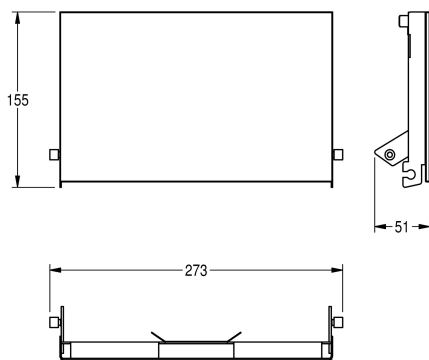

KWC EXOS. Front dubbele toiletrolhouder

Modell-Linie: **EXOS | ZEXOS676B**
Accessoires | Toebehoren Accessoires

KWC-No.

2030034655

Front met InoxPlus oppervlakteveredeling

2030034656

Front zwart veiligheidsglas

2030034711

Front wit veiligheidsglas

Front, chroomnikkelstaal, met zwart gehard veiligheidsglas, voor EXOS dubbele toiletrolhouder, inclusief bevestigingsmateriaal.