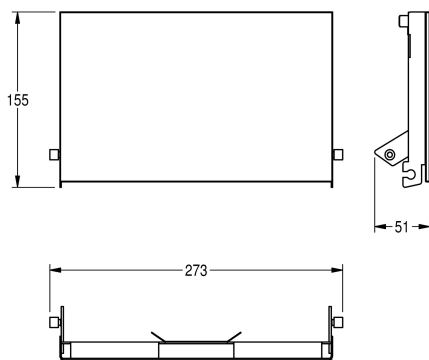

KWC EXOS. Front dubbele toiletrolhouder

Modell-Linie: EXOS | ZEXOS676B
Accessoires | Toebehoren Accessoires

KWC-No.

2030034655

Front met InoxPlus oppervlakteveredeling

2030034656

Front zwart veiligheidsglas

2030034711

Front wit veiligheidsglas

Front, chroomnikkelstaal, met zwart gehard veiligheidsglas, voor EXOS dubbele toiletrolhouder, inclusief bevestigingsmateriaal.