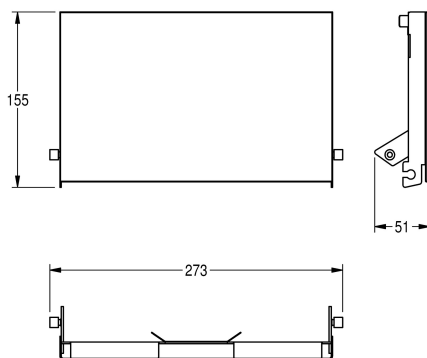

KWC EXOS.

Front z czarnym szkłem ESG

Modell-Linie: EXOS | ZEXOS676B

Aksesoria łazienkowe | Wyposażenie dodatkowe do akcesoriów

KWC-No.

2030034655

Front z powłoką InoxPlus

2030034656

Front z czarnego szkła ESG

2030034711

Front z białego szkła ESG

Front ze stali chromowo-niklowej, z czarnym szkłem ESG, do uchwytu na dwie rolki papieru toaletowego EXOS, w zestawie

materiały montażowe.