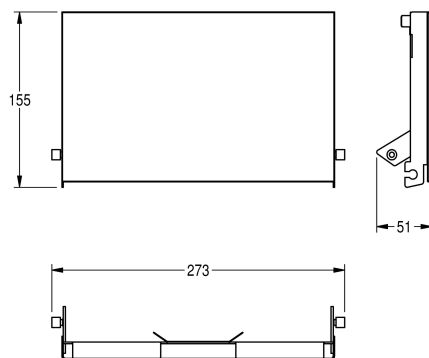

KWC EXOS.

Front

Modell-Linie: EXOS | ZEXOS676B

Sanitetsutrustning | Kompletterande delar tillbehör

KWC-No.

2030034655

Front with InoxPlus surface refinement

2030034656

Front with black safety glass panel

2030034711

Front with white safety glass panel

Front, kromnickelstål med svart härdat säkerhetsglas, för EXOS dubbel toalettrullehållare, inklusive monteringsmaterial.