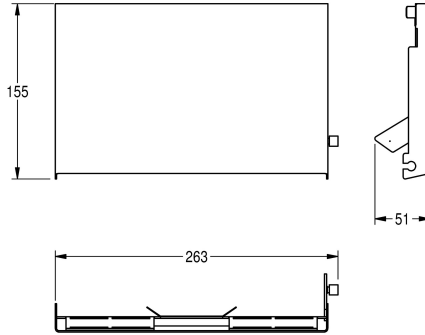

KWC EXOS.

Vyměnitelné čelní panely pro EXOS. držák na dvě role toaletního papíru k montáži pod omítku

Modell-Linie: EXOS | ZEXOS676E

Doplňky | Příslušenství Doplnky

KWC-No.

2030034657

Čelní panel s povrchovou úpravou InoxPlus

2030034658

Čelní panel z černého tvrzeného bezpečnostního skla

2030034712

Čelní panel z bílého tvrzeného bezpečnostního skla

Čelní panel, chromiklová ocel, s povrchovou úpravou InoxPlus, vhodný pro držák na dvě role toaletního papíru EXOS676E k montáži pod