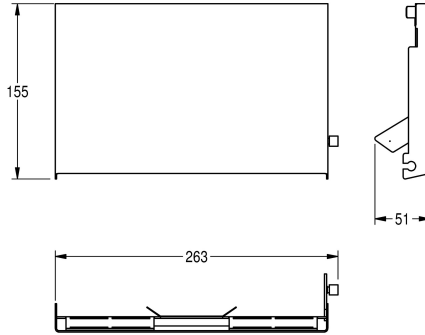

## KWC EXOS.

Edelstahlfront für EXOS. WC-Doppelrollenhalter zur Unterputzmontage

Modell-Linie: EXOS | ZEXOS676E  
Accessories | Zubehör Accessories

### KWC-Nr.

**2030034657**

Front mit InoxPlus-Oberflächenveredelung

**2030034658**

Front schwarzes ESG-Glas

**2030034712**

Front weißes ESG-Glas

Front Chromnickelstahl, mit InoxPlus Oberflächenveredelung,  
passend für EXOS676E WC-Doppelrollenhalter für