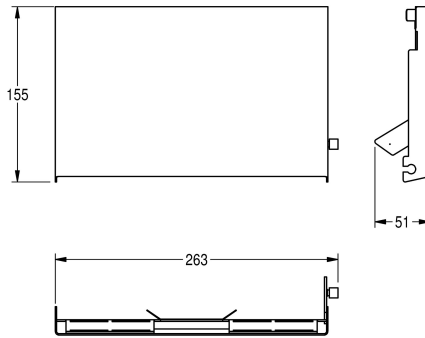

## KWC EXOS.

Edelstahlfront für EXOS. WC-Doppelrollenhalter zur Unterputzmontage

Modell-Linie: EXOS | ZEXOS676E

Accessories | Zubehör Accessories

### KWC-Nr.

**2030034657**

Front mit InoxPlus-Oberflächenveredelung

**2030034658**

Front schwarzes ESG-Glas

**2030034712**

Front weißes ESG-Glas

Front Chromnickelstahl, mit InoxPlus Oberflächenveredelung,  
passend für EXOS676E WC-Doppelrollenhalter für