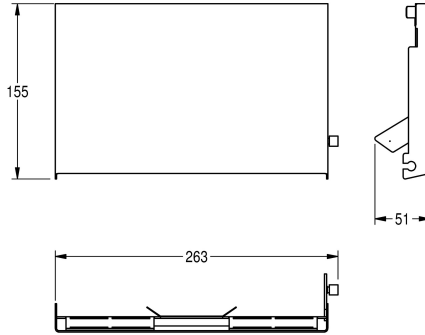

KWC EXOS.

Edelstahlfront für EXOS. WC-Doppelrollenhalter zur Unterputzmontage

Modell-Linie: EXOS | ZEXOS676E

Accessories | Zubehör Accessories

KWC-Nr.

2030034657

Front mit InoxPlus-Oberflächenveredelung

2030034658

Front schwarzes ESG-Glas

2030034712

Front weißes ESG-Glas

Front Chromnickelstahl, mit InoxPlus Oberflächenveredelung,
passend für EXOS676E WC-Doppelrollenhalter für

Unterputzmontage, inklusive Befestigungsmaterial.