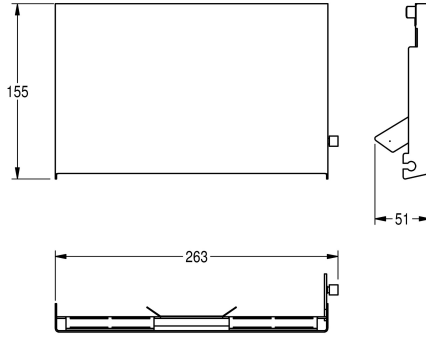

KWC EXOS. Etukansi krominikkeliterästä

Modell-Linie: EXOS | ZEXOS676E
Saniteettivarusteet julkisiin tiloihin | Täydentävät osat

KWC-No.

2030034657

Etukannessa InoxPlus -pintaviimeistely

Etukansi ruostumatonta terästä, InoxPlus-pinnoitus. Sopii EXOS676E-kaksois-VWC -paperitelineelle akselirakenteella

piiloasennukseen. Sisältää kiinnitysmateriaalit.

Tekniset tiedot

IviCode

0