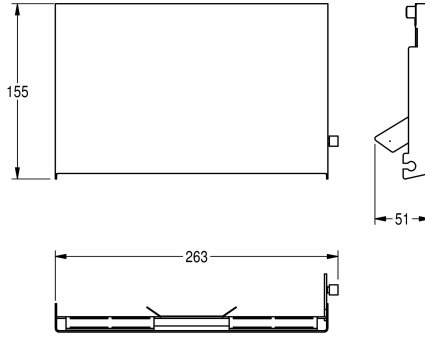

## KWC EXOS. Pannello frontale in acciaio inox

Modell-Linie: EXOS | ZEXOS676E  
Accessori | Accessori

### KWC-No.

---

**2030034657**

---

**2030034658**  
Pannello frontale in vetro ESG nero

---

**2030034712**  
Pannello frontale in vetro ESG bianco

Pannello frontale in acciaio inox, con finitura InoxPlus adatto per portarotoli di carta igienica doppio ad incasso EXOS676E, incluso