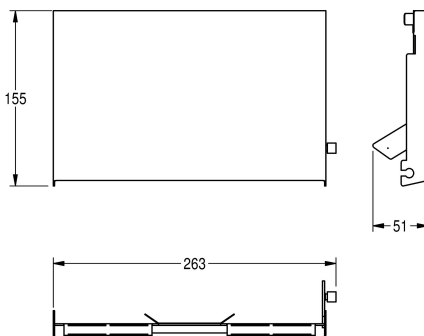

KWC EXOS. Pannello frontale in acciaio inox

Modell-Linie: EXOS | ZEXOS676E
Accessori | Accessori

KWC-No.

2030034657

2030034658
Pannello frontale in vetro ESG nero

2030034712
Pannello frontale in vetro ESG bianco

Pannello frontale in acciaio inox, con finitura InoxPlus adatto per portarotoli di carta igienica doppio ad incasso EXOS676E, incluso

materiale di fissaggio.