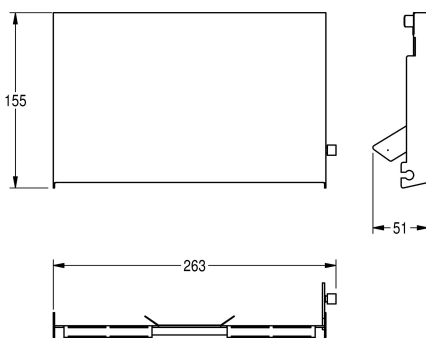

## KWC EXOS. Front dubbele toiletrolhouder

Modell-Linie: **EXOS | ZEXOS676E**  
Accessoires | Toebehoren Accessoires

### KWC-No.

---

**2030034657**

---

**2030034658**  
Front zwart veiligheidsglas

---

**2030034712**  
Front wit veiligheidsglas

---

Front van roestvrij staal, InoxPlus oppervlaktebehandeling, passend voor dubbele toiletrolhouder inbouwmontage EXOS676E, inclusief

bevestigingsmateriaal.