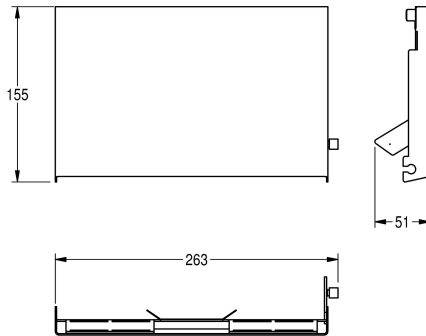

KWC EXOS.

Front ze stali chromowo-niklowej

Modell-Linie: EXOS | ZEXOS676E

Aksesoria łazienkowe | Wyposażenie dodatkowe do akcesoriów

KWC-No.

2030034657

2030034658
Front z czarnego szkła ESG

2030034712
Front z białego szkła ESG

Panel przedni, stal szlachetna, powierzchnia o uszlachetnionym wykończeniu INOXPlus, pasuje do podtynkowego uchwytu na

papier toaletowy na dwie rolki EXOS676E, w komplecie zestaw montażowy.